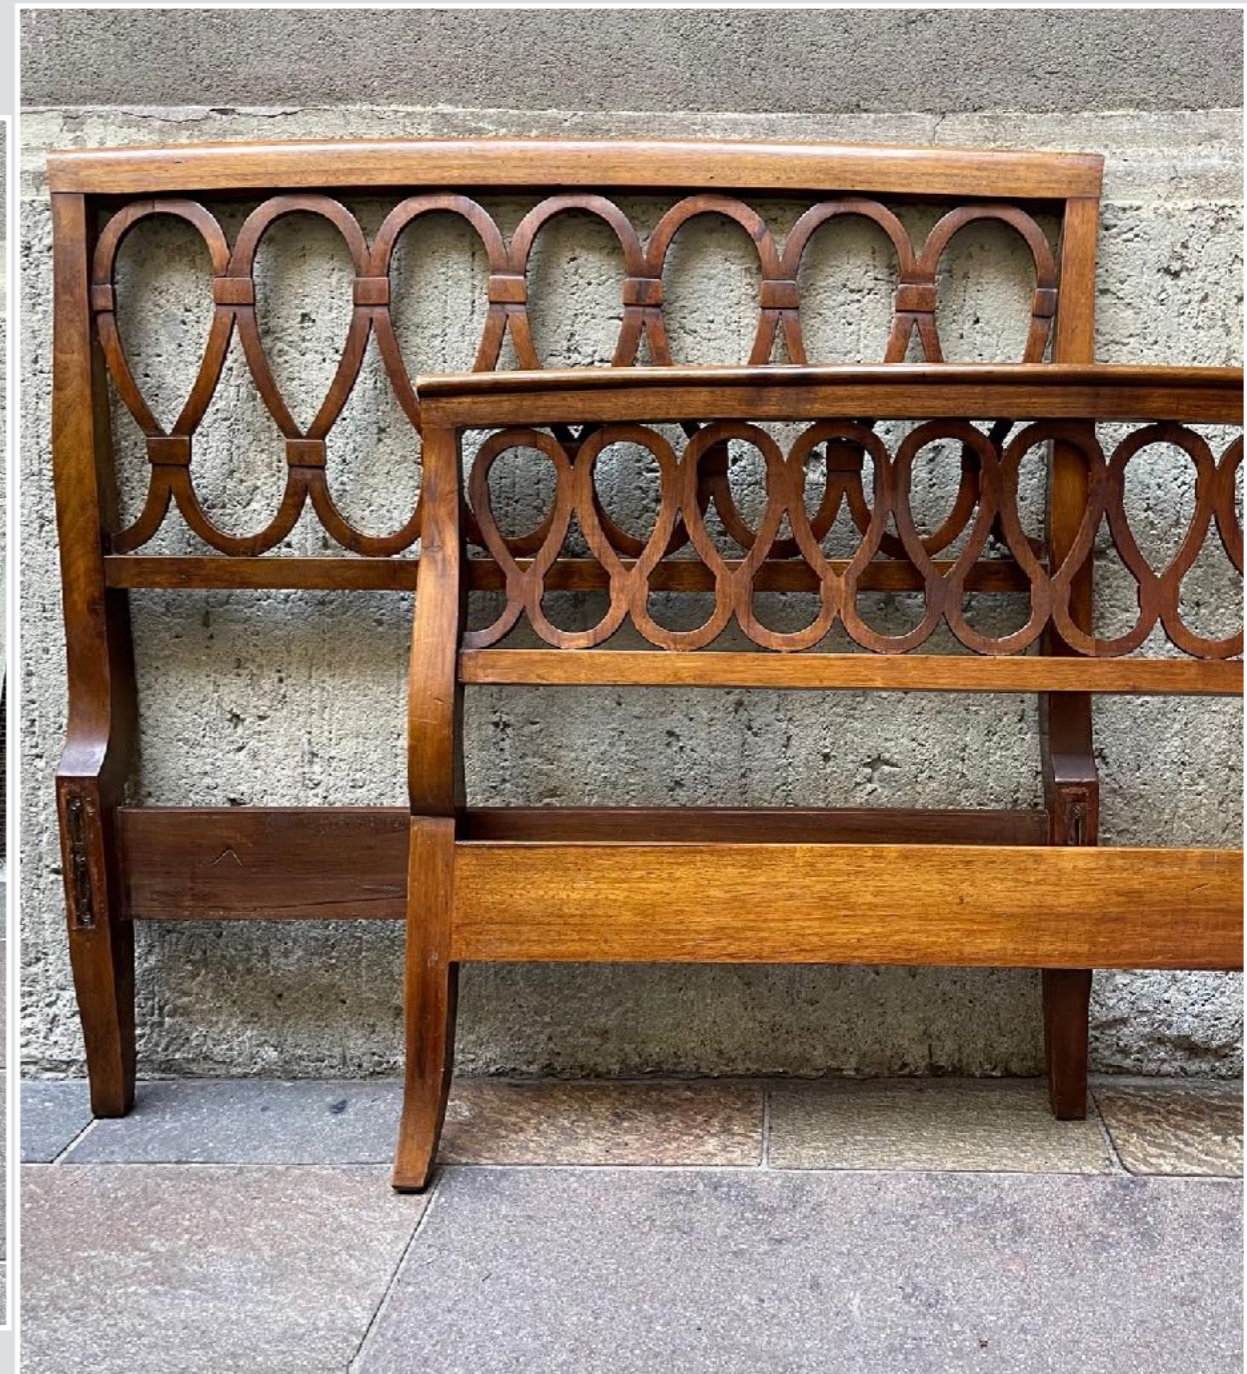

LETTO LEGNO 3 -SOLO TESTATA  
LEGNO VIOLETTO  
96 X h 145 cm

LETTO LEGNO 4  
TESTATA E PEDATA E FIANCHI  
101 X h 71 cm

LETTO LEGNO 5  
TESTATA MATRIMONIALE  
184 X h 90 cm

LETTO 6 - SINGOLO SOMMIER TESSUTO ECRU'  
102 cm x 200 cm x h. testata e pedata 62 cm

LETTO LEGNO 7 -SMALTATO ROSA ANTICO  
93,5 X 208 CM

TESTATA E PEDATA E FIANCHI  
TESTATA 93,5 X h. 85 cm  
PEDATA 93,5 X h. 49 cm  
LUNGH. 208cm

COPPIA LETTI LEGNO 8 - ACCOPPIATI MATRIMONIALE  
93 x 210 cm