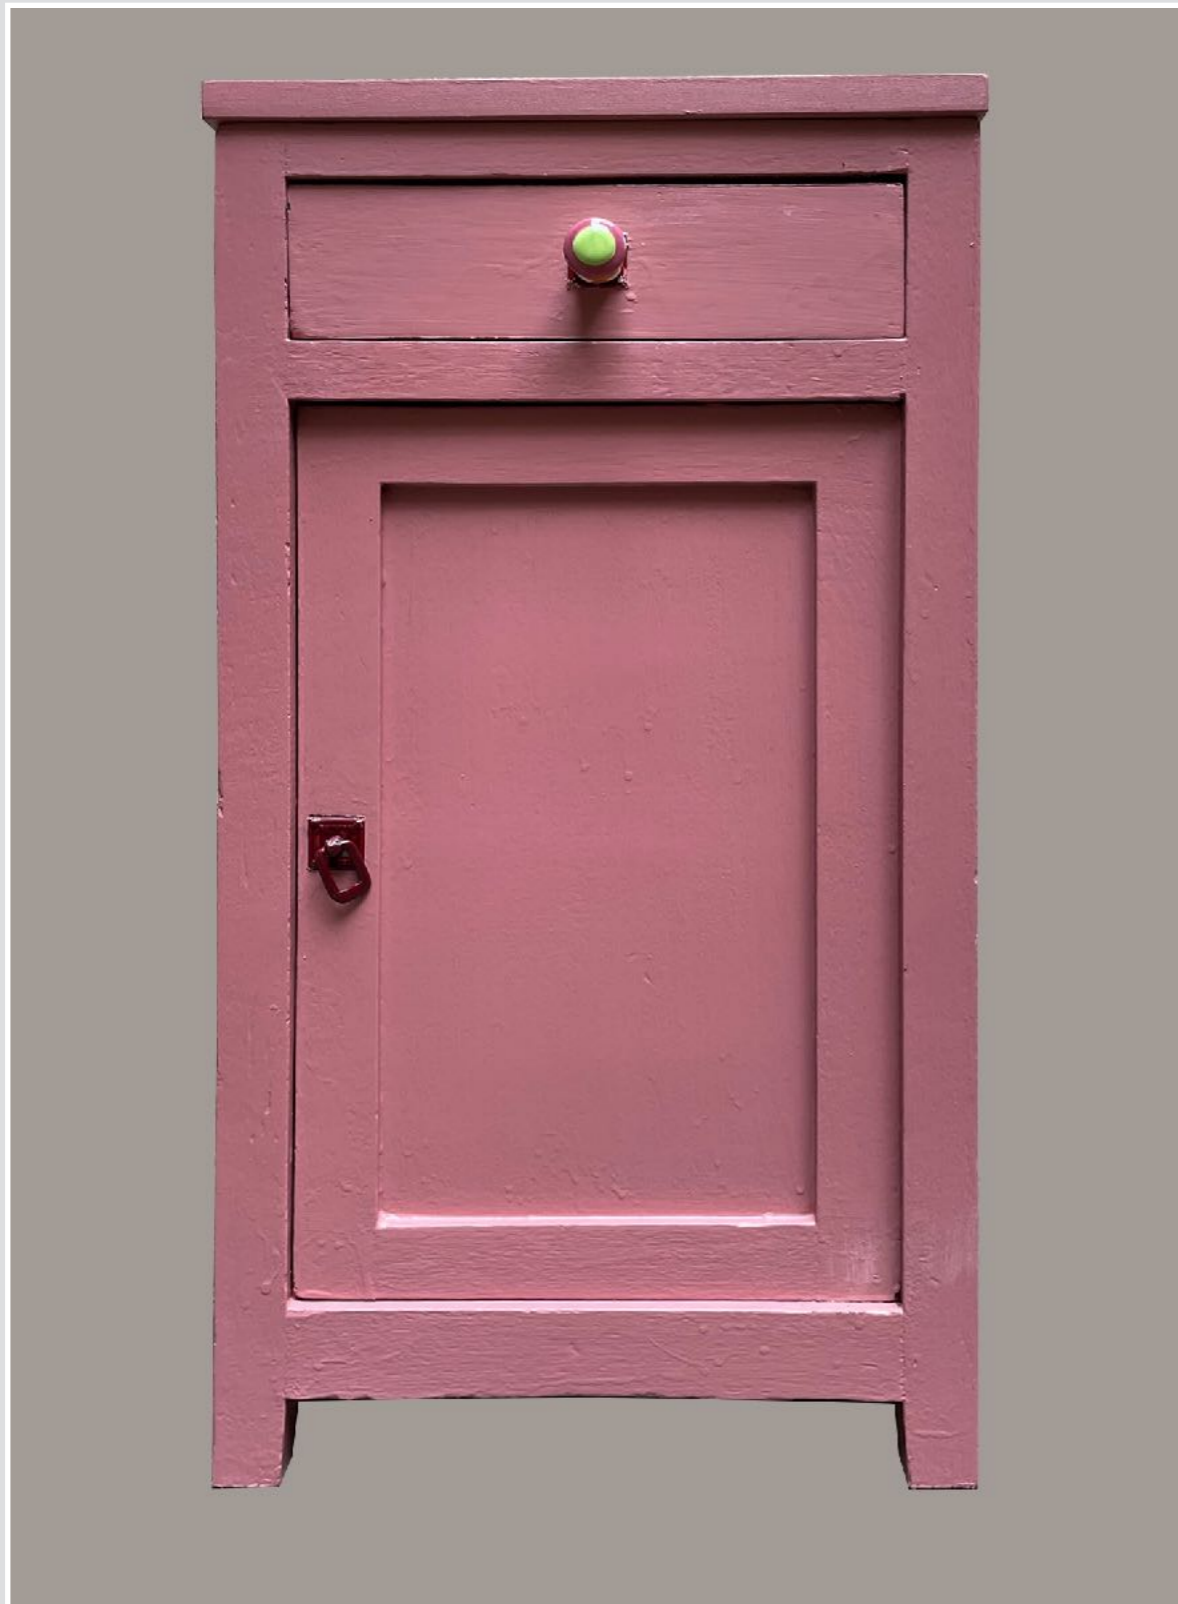

COMODINO CON CASSETTO ROSA ANTICO
37 X 37 X h 71 cm